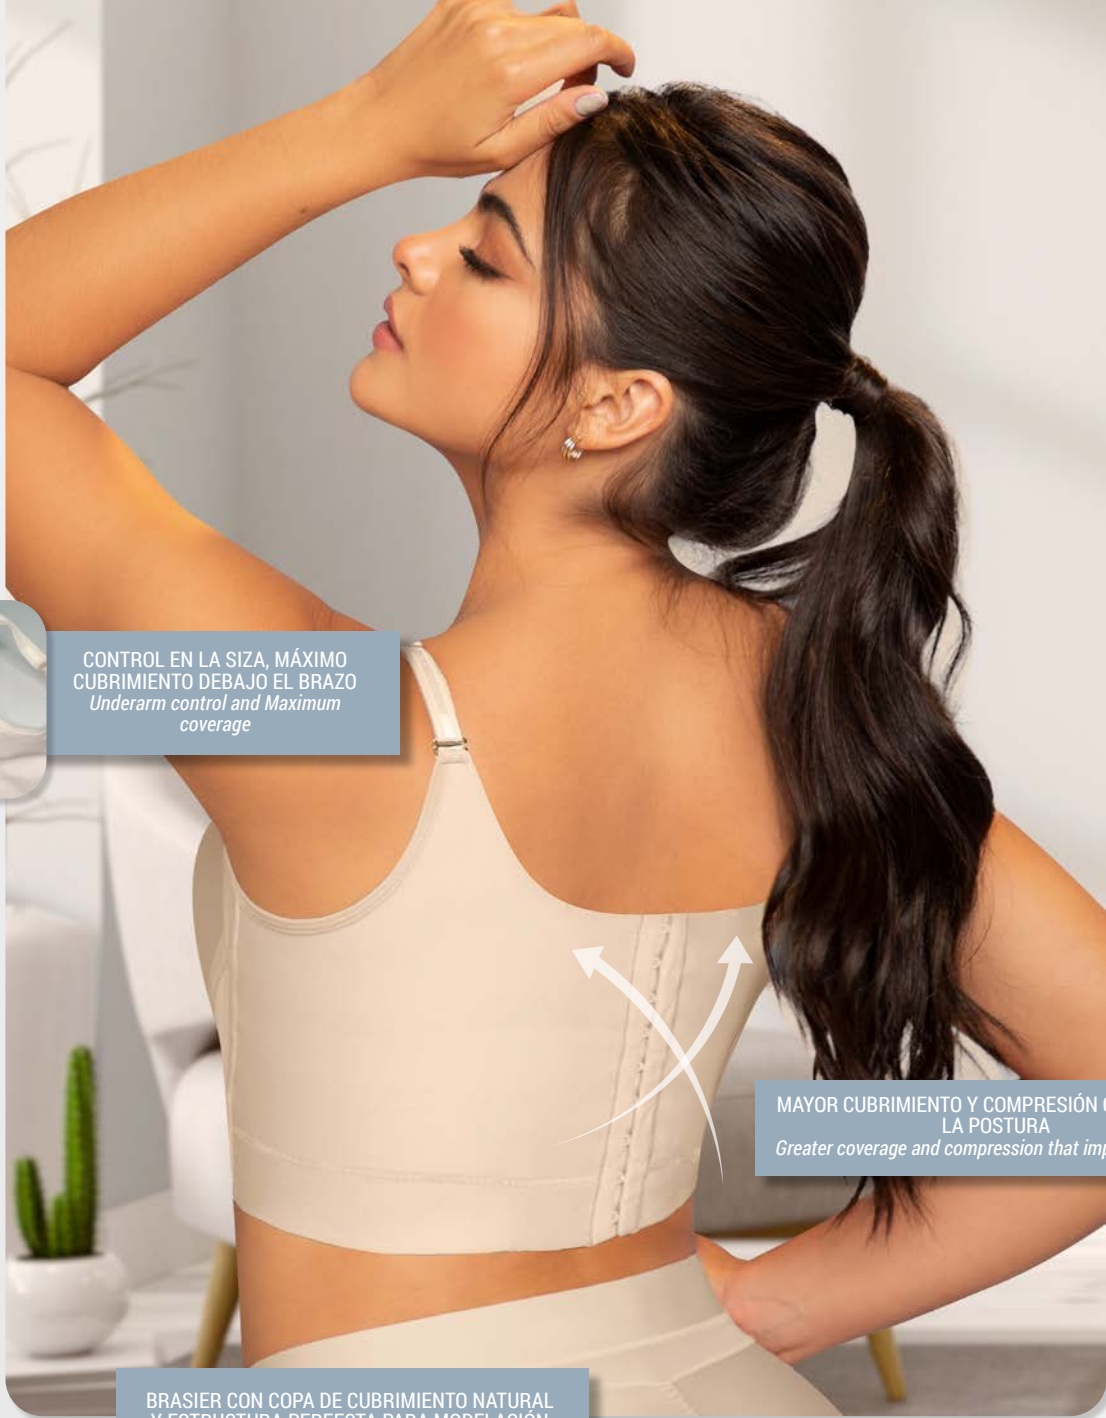

COMPRESIÓN ALTA
HIGH COMPRESSION

CONTROL EN LA SIZA, MÁXIMO
CUBRIMIENTO DEBAJO EL BRAZO
*Underarm control and Maximum
coverage*

MAYOR CUBRIMIENTO Y COMPRESIÓN QUE MEJORA
LA POSTURA
Greater coverage and compression that improves posture

BRASIER CON COPA DE CUBRIMIENTO NATURAL
Y ESTRUCTURA PERFECTA PARA MODELACIÓN
Bra with natural coverage cup and perfect structure

4 NIVELES DE BROCHES
PARA MAYOR AJUSTE
*4 Adjustable hook closure
positions*

TIRAS
AJUSTABLES
Adjustable straps

REALZA
BUSTO
Bust Enhancer

BRASIER NEREIDA

CHANTILLY 2304-176

Tallas / Sizes

Copa B: 32-34-36-38-40-42

Copa C: 32-34-36-38-40-42-44

Copa D: 34-36-38-40-42

Copa DD: 34-36-38-40