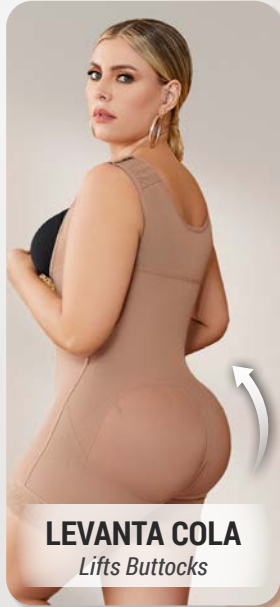

LEVANTA COLA
Lifts Buttocks

REALZA BUSTO
Bust Enhancer

CONTROL DE ABDOMEN
Tummy Tucker

MOLDEA CINTURA
Waist Cincher

MOLDEA CADERA
Hips Enhancer

MOLDEA PIERNA
Leg Shaper

2 NIVELES DE BROCHES PARA MAYOR AJUSTE
2 Adjustable hook closure positions