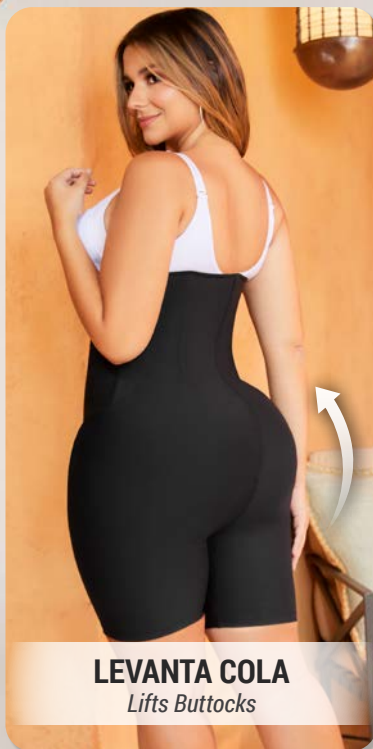

COMPRESIÓN MEDIA
MEDIUM COMPRESSION

FRIA
BIDIRECCIONAL
Cold - Bidirectional

USO DIARIO
Daily Use

POWERNET
PARA MAYOR AJUSTE Y
COMPRESIÓN

For better adjustment and compression

4 NIVELES DE BROCHES
PARA MAYOR AJUSTE
4 Adjustable hook closure
positions

Cinturillas con hilado de Cobre

GRANDES BENEFICIOS PARA LA PIEL

ACTIVA LA GENERACIÓN DE COLÁGENO.
Activate collagen production

MEJORA LA APARIENCIA DE LA PIEL.
Enhance skin appearance.

DISMINUYE LA APARIENCIA DE ESTRÍAS.
Reduce stretch marks

Cinturilla con 7 varillas

QUE AYUDAN A MANTENER Y CORREGIR LA POSTURA
With 7 rods that help maintain and correct posture

REALZA
BUSTO
Bust Enhancer

MOLDEA
CINTURA
Waist Cincher

CONTROL DE
ABDOMEN
Tummy Tucker

MOLDEA
CADERA
Hips Enhancer

MOLDEA
PIERNA
Leg Shaper

LEVANTA COLA
Lifts Buttocks

FAJA
YULIMAR

2201-180

Tallas / Sizes

S-M-L-XL-XXL-XXXL