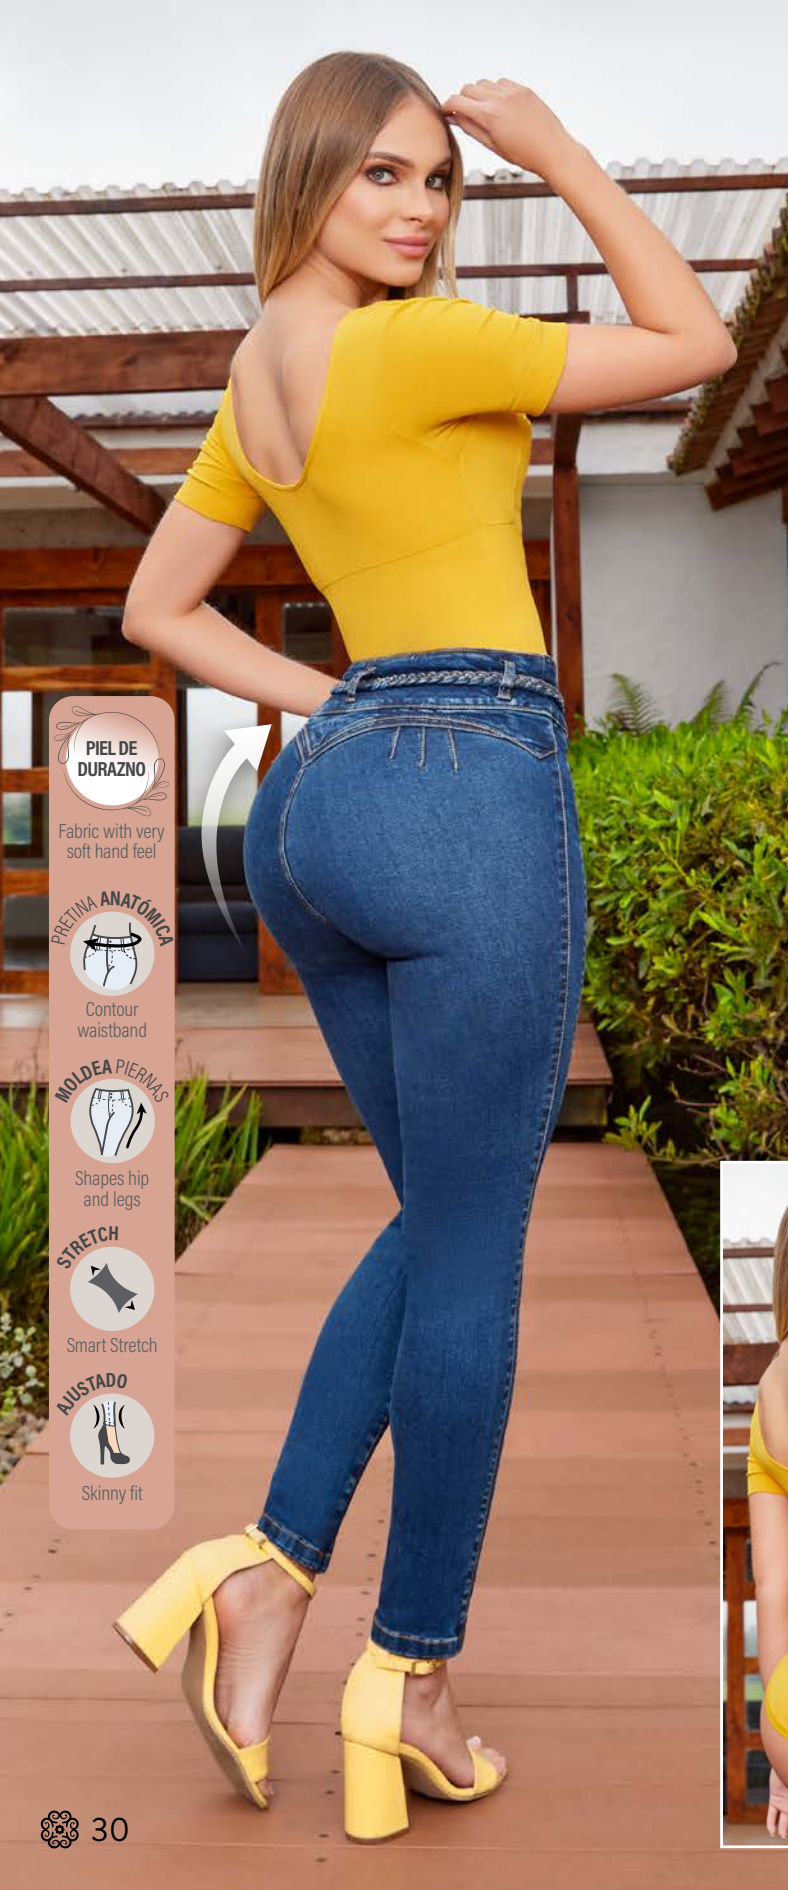

COMPRESIÓN MEDIA
Medium compression

- **PIEL DE DURAZNO**
  Fabric with very soft hand feel
- **PRETINA ANATÓMICA**
  Contour waistband
- **MOLDEA PIERNAS**
  Shapes hip and legs
- **STRETCH**
  Smart Stretch
- **AJUSTADO**
  Skinny fit