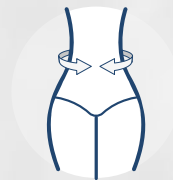

POWERNET
PARA MAYOR AJUSTE Y
COMPRESIÓN

For better adjustment and compression

COMPRESIÓN
ENFOCADA

Máximo control aplicado en áreas
específicas. Firm compression

Cinturillas con 9 varillas

QUE AYUDAN A MANTENER Y CORREGIR LA POSTURA
With 9 rods that help maintain and correct posture