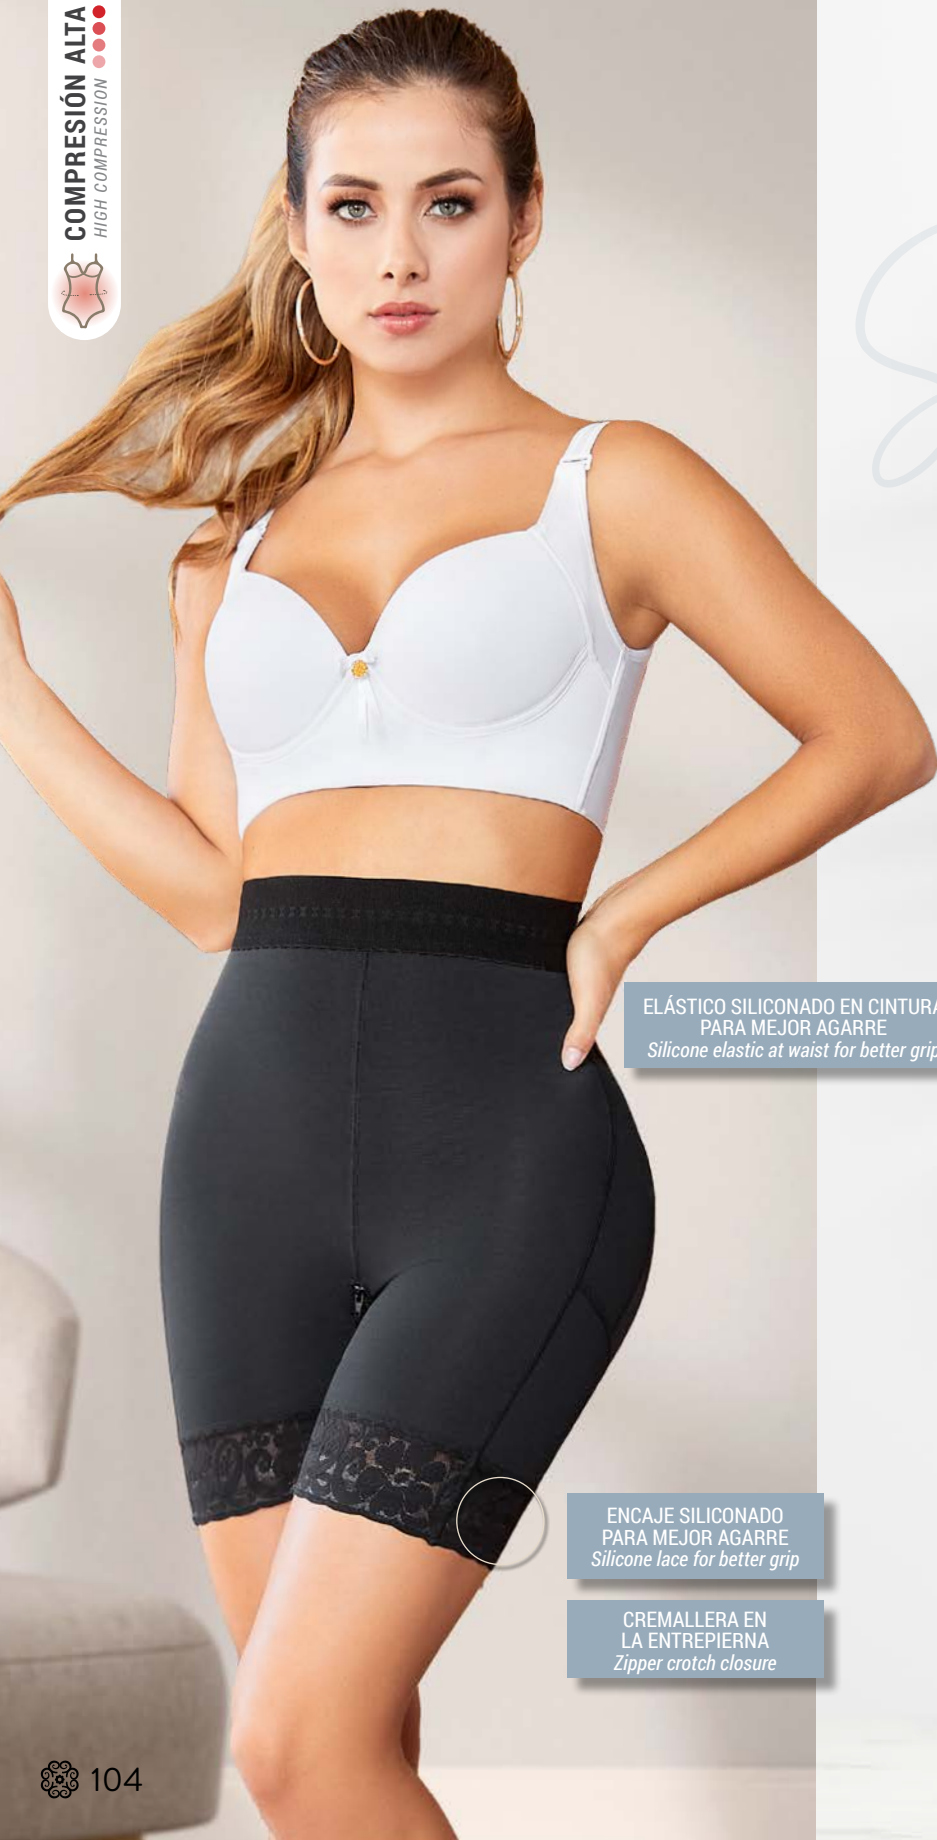

COMPRESIÓN ALTA
HIGH COMPRESSION

ELÁSTICO SILICONADO EN CINTURA
PARA MEJOR AGARRE
Silicone elastic at waist for better grip

ENCAJE SILICONADO
PARA MEJOR AGARRE
Silicone lace for better grip

CREMALLERA EN
LA ENTREPIERNA
Zipper crotch closure

POWERNET
PARA MAYOR AJUSTE Y
COMPRESIÓN
For better adjustment and compression

Strapless

CONTROL DE
ABDOMEN
Tummy Tucker

MOLDEA
CINTURA
Waist Cincher

MOLDEA
CADERA
Hips Enhancer

MOLDEA
PIERNA
Leg Shaper