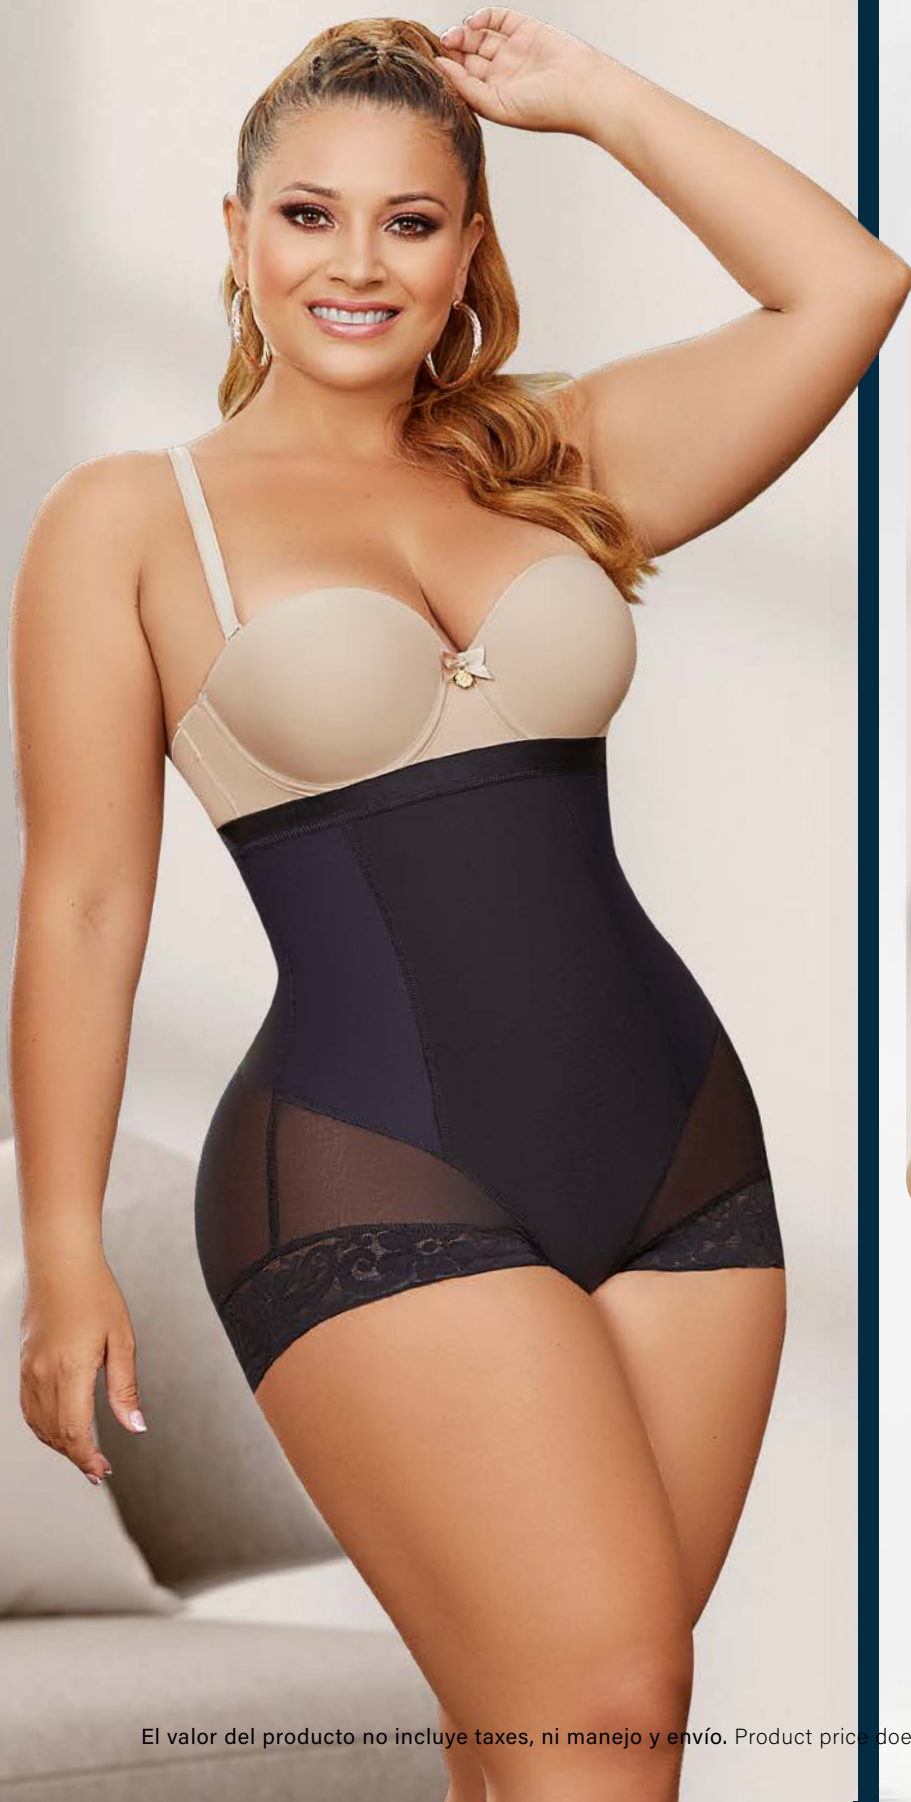

**MOLDEA
CINTURA**
Waist Cincher

TIPO
panty

**BODY
OREILY**

COCOA 2201-161

NEGRO 2201-160

Tallas / Sizes

S-M-L-XL-XXL-XXXL

PARA MAYOR AJUSTE Y COMPRESIÓN