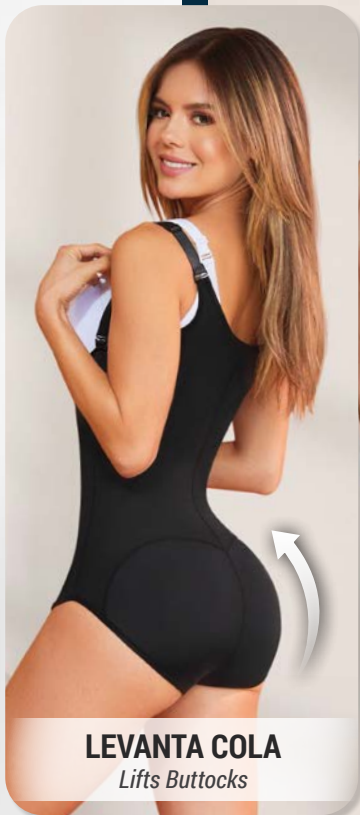

MICRO
CAPSULAS
Micro-capsule

CREMALLERA SEMI INVISIBLE
EN CENTRO FRENTE
CON GAFETE INTERNO
*Semi invisible zipper in the center
front with internal badges*

FAJA EVANGELINA

2008-202

Tallas / Sizes

S-M-L-XL-XXL-XXXL