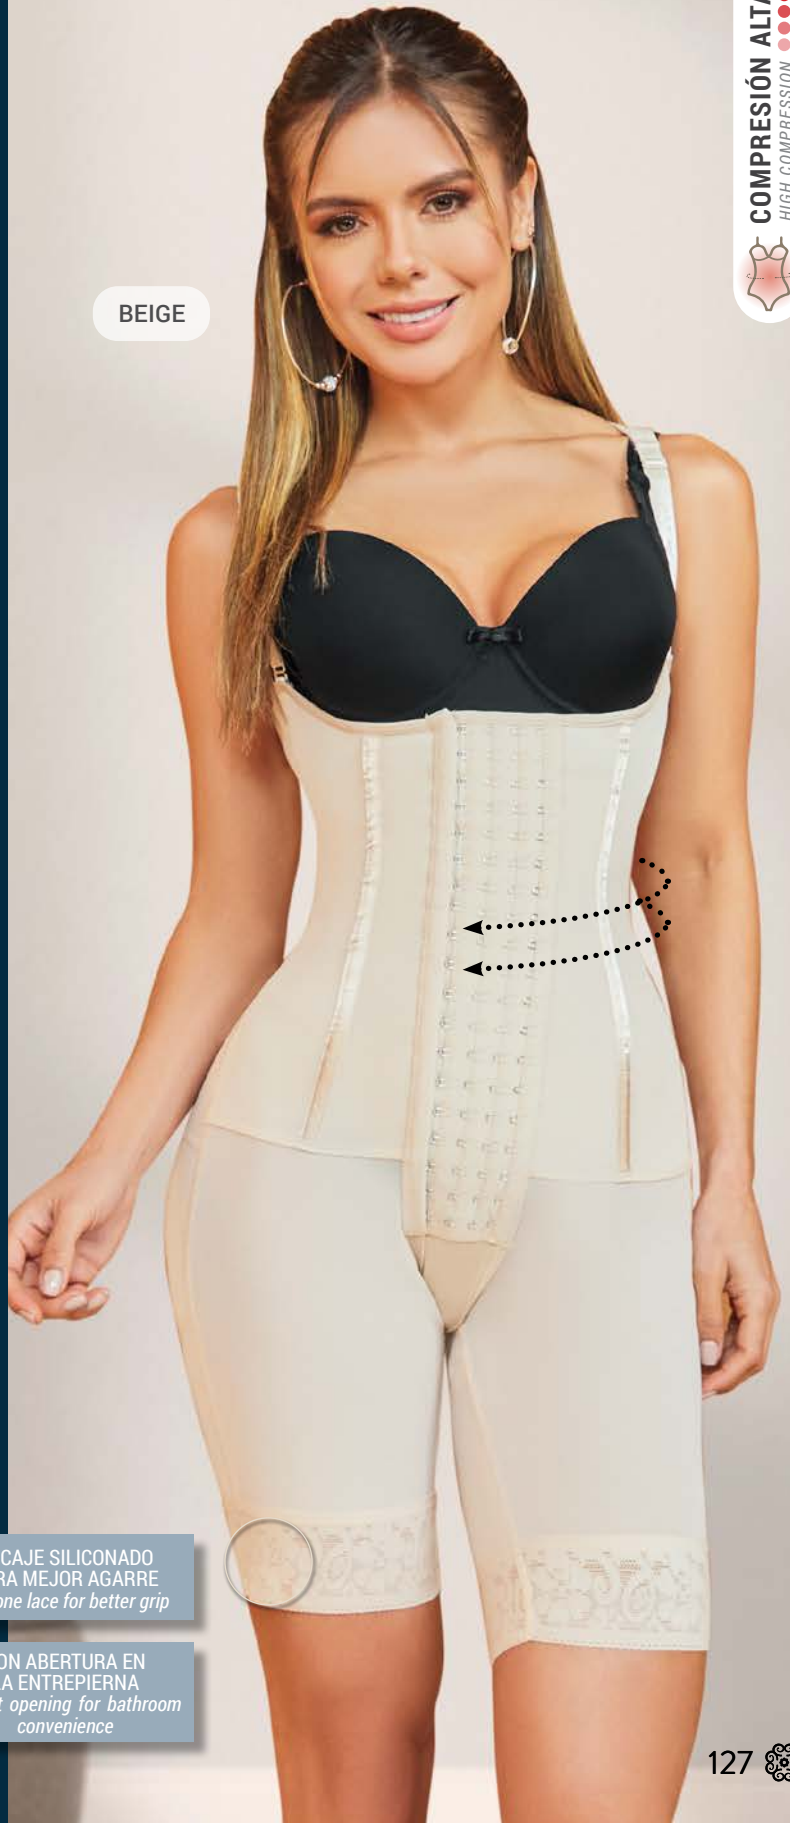

QUE AYUDAN A MANTENER
Y CORREGIR LA POSTURA
*With 4 rods that help maintain
and correct posture*

FAJA ENTERIZO
CRISTAL

BEIGE 2201-196

CENIZO 2201-202

CHOCOLATE 2201-201

Tallas / Sizes

S-M-L-XL-XXL-XXXL

BEIGE