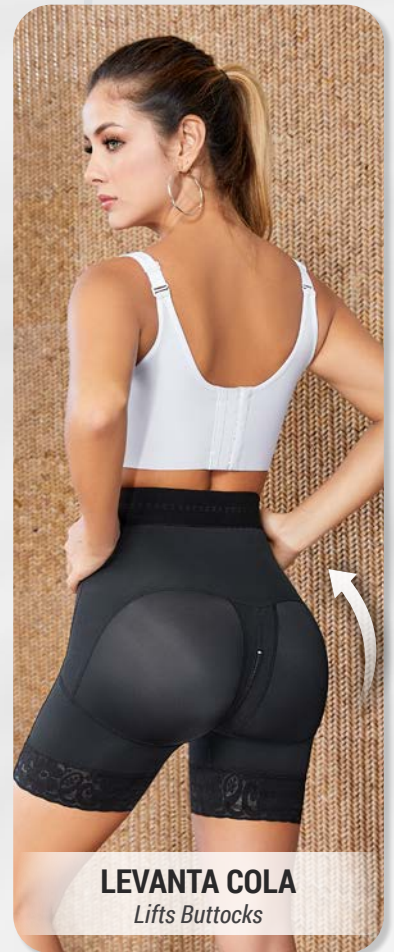

CONTROL DE
ABDOMEN
Tummy Tucker

MOLDEA
CINTURA
Waist Cincher

MOLDEA
CADERA
Hips Enhancer

MOLDEA
PIERNA
Leg Shaper

LEVANTA COLA
Lifts Buttocks

SHORT
EMELINA

2006-194

Tallas / Sizes