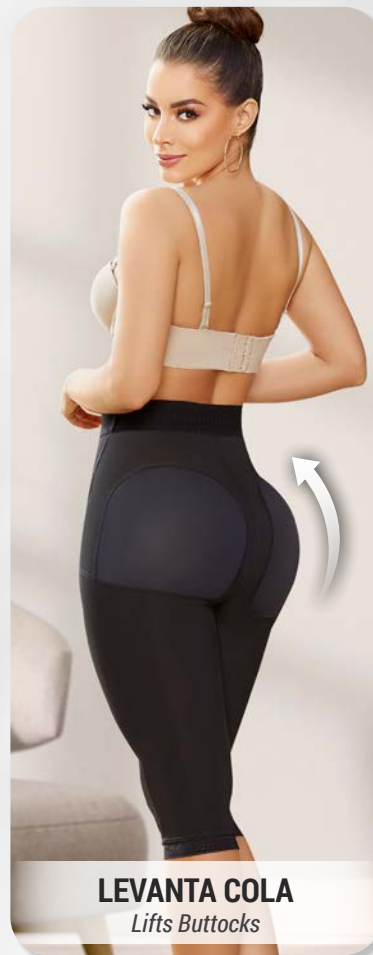

LEVANTA COLA
Lifts Buttocks

CONTROL DE
ABDOMEN
Tummy Tucker

MOLDEA
CINTURA
Waist Cincher

MOLDEA
CADERA
Hips Enhancer

MOLDEA
PIERNA
Leg Shaper

SHORT
YENSI

COCOA 2205-184

NEGRO 2205-183