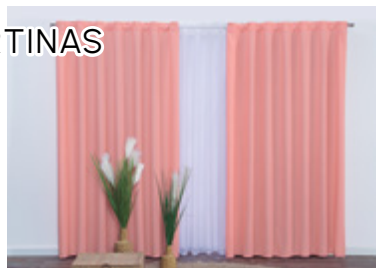

MENÚ

DA CLICK EN
NUESTRAS SECCIONES

COLCHAS Y
EDREDONES

COJINES

BEBÉ

SÁBANAS
Y
FUNDAS

PROTECTOR

CORTINAS

TAPETES

SALAS

COCINA

COBERTORES
PACHI

COBERTORES
LIGEROS
ULTRASUAVES

*El valor del producto no incluye taxes, ni manejo y envío